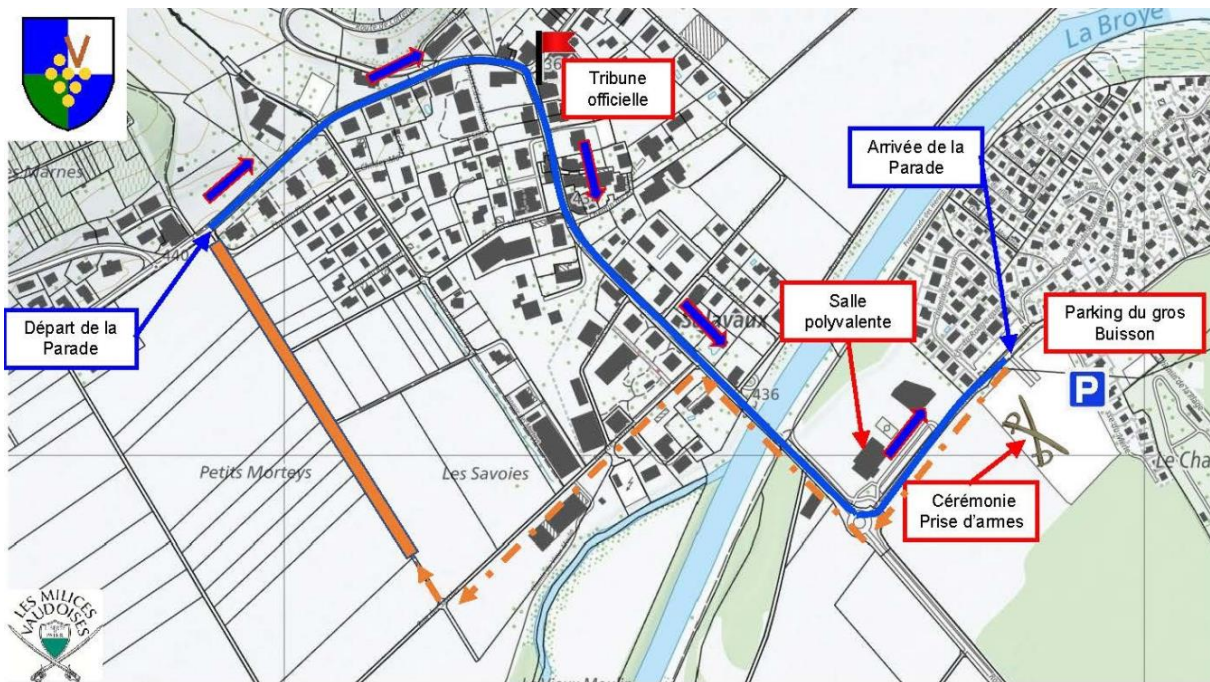

Prise d'armes des milices vaudoises

le samedi 20 avril 2024 à Salavaux

Le 20 avril 2024, la Commune de Vully-les-Lacs aura l'honneur d'accueillir la prise d'arme des Milices Vaudoises à Salavaux. C'est en effet un grand honneur que nous fait la troupe honorifique du canton de Vaud que de venir dans notre coin de pays. Cette manifestation réuni chaque année l'ensemble des troupes historiques vaudoises qui se présentent à une délégation du Conseil d'Etat, aux nombreux invités du monde politique, économique et, nous l'espérons, à un large public.

Le matin de 9h00 à 10h00, des délégations des troupes vaudoises se rendront dans les villages suivants, où café et croissant vous seront offerts :

- Villars-le-Grand, cour d'école
- Vallamand-dessus, devant le local Vully-Rencontre au centre du village
- Montmagny, à la Cave du Château.

L'après-midi se poursuivra comme suit :

Horaire	Partie de l'événement	Lieu
14h30-15h15	Défilé dans le village de Salavaux	Route principale
15h30-17h15	Cérémonie officielle des Milices vaudoises Quelques places assises seront disponibles pour les personnes à mobilité réduite.	Parking en herbe en face des Gros Buissons
17h30-18h30	Apéritif populaire offert par la Commune, servi par les paysannes vaudoises de la section du Vully	Salle polyvalente de Salavaux
18h30	Fin de la manifestation	